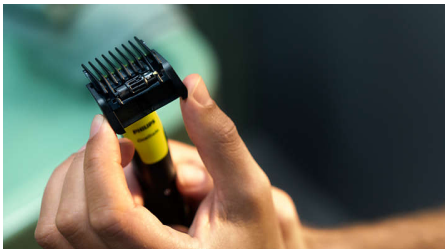

Cómodo afeitado

- Exclusiva tecnología OneBlade
- Afeita
- Innovadora cuchilla 360

Bordes precisos

- Perfila
- Cuchilla de doble cara: diseñada para ofrecer precisión y control

Recorte uniforme

Destacados

Exclusiva tecnología OneBlade

Philips OneBlade cuenta con una revolucionaria tecnología diseñada para el afeitado facial. Puede afeitar cualquier longitud de vello. Su sistema de protección doble que consiste en un revestimiento deslizante en combinación con puntas redondeadas hace que el afeitado sea más fácil y cómodo. Su tecnología de afeitado dispone de una unidad de corte rápida (12 000 movimientos por minuto) realmente eficiente, incluso con el vello más largo.

Innovadora cuchilla 360

La innovadora cuchilla 360 se mueve en todas las direcciones para ajustarse a las curvas de la cara. Su diseño permite un contacto y control constantes sobre la piel. Recorta y afeita fácilmente incluso las zonas más difíciles de alcanzar, con menos pasadas y mayor comodidad.

Recorte

Diseño único de peine abierto para recortar con eficacia sin obstruir ni interrumpir tu rutina, incluso en cabellos largos y gruesos.

Perfila

Crea líneas precisos con la cuchilla de doble cara. Puedes afeitar en cualquier dirección y conseguir una gran visibilidad de cada vello que cortas. Consigue tu estilo en segundos.