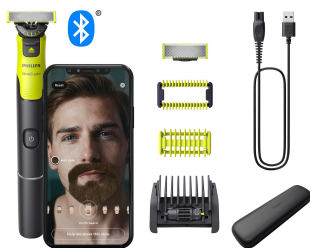

PHILIPS

Face + Body

OneBlade 360 with Connectivity

Recorta, perfila y afeita

Cuchilla 360

Peine-guía ajustable 5 en 1

Experiencia personalizada y conectada

QP4631/65

Recorta, perfila y afeita cualquier longitud

Diseñado para cortar el pelo, no la piel

La nueva OneBlade 360 recorta, perfila y afeita cualquier barba sin esfuerzo. Afeita y recorta fácilmente incluso las zonas más difíciles de alcanzar con menos* pasadas. Sin varios pasos o herramientas: OneBlade lo hace todo.

Fácil de usar

- Optimiza tu rutina de afeitado
- Peine-guía para el cuerpo de fácil montaje (3 mm)
- Carga en cualquier momento y lugar
- Cuchilla que no se desgasta fácilmente
- Batería de iones de litio de 60 minutos
- Totalmente resistente al agua

Innovadora cuchilla 360

La innovadora cuchilla 360 se mueve en todas las direcciones para ajustarse a las curvas de la cara. Su diseño permite un contacto y control constantes sobre la piel. Recorta y afeita fácilmente incluso las zonas más difíciles de alcanzar, con menos pasadas y mayor comodidad.