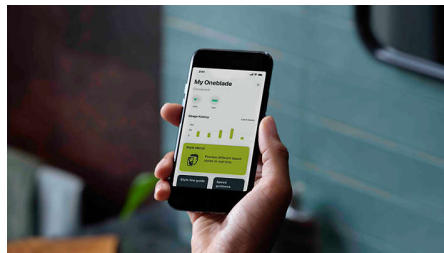

Innovadora cuchilla 360

La innovadora cuchilla 360 se mueve en todas las direcciones para ajustarse a las curvas de la cara. Su diseño permite un contacto y control constantes sobre la piel. Recorta y afeita fácilmente incluso las zonas más difíciles de alcanzar, con menos pasadas y mayor comodidad.

Recorte

Diseño único de peine abierto para recortar con eficacia sin obstruir ni interrumpir tu rutina, incluso en cabellos largos y gruesos.

Perfila

Crea líneas precisos con la cuchilla de doble cara. Puedes afeitar en cualquier dirección y conseguir una gran visibilidad de cada vello que cortas. Consigue tu estilo en segundos.

Experiencia personalizada

La aplicación gratuita Philips Daily Care es la clave para el estilo y el rendimiento. Prueba los estilos de vello facial con la realidad aumentada y obtén una guía paso a paso que incluye una práctica previsualización de las líneas de la barba en tiempo real. Descubre cuándo debes cambiar una cuchilla o cargar la batería y recibe sugerencias personalizadas según tu rutina de afeitado.