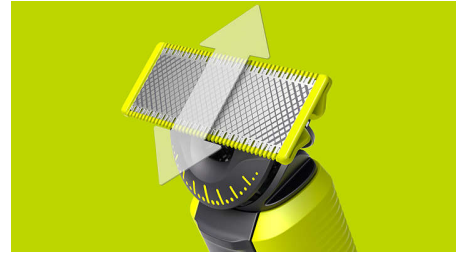

Recorte

Diseño único de peine abierto para recortar con eficacia sin obstruir ni interrumpir tu rutina, incluso en cabellos largos y gruesos.

Perfila

Crea líneas precisos con la cuchilla de doble cara. Puedes afeitar en cualquier dirección y conseguir una gran visibilidad de cada vello que cortas. Consigue tu estilo en segundos.

Cuchilla de doble cara

OneBlade sigue los contornos de la cara para que puedas afeitar todas las zonas faciales con total comodidad y facilidad. Utiliza la cuchilla de doble cara perfila los bordes y crea líneas definidas moviendo la cuchilla en cualquier dirección.