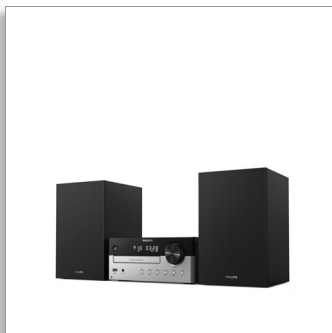

Philips
Micromuzieksysteem

Bluetooth®

CD, MP3-CD, USB, FM
USB-aansluiting voor opladen
60 W, audio-ingang

TAM4205

Voller geluid voor al uw muziek

Met dit tijdloze microsysteem kunt u muziek en podcasts streamen, cd's afspelen en naar FM-radio luisteren – allemaal met een rijk geluid van 60 W. Het is perfect voor in een lounge of open woonruimte, en u kunt andere bronnen aansluiten via USB of de audio-ingang.

Geweldig geluid voor uw muziek

- Digital Sound Control. Kies een vooraf ingestelde geluidsregeling
- Woofer van 4 inch, tweeter 20 mm, uitgangsvermogen van 60 W
- Basreflex-luidsprekers. Rijkere lage tonen