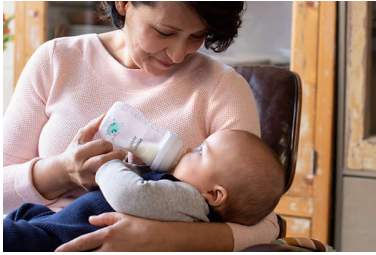

Une tétine qui fonctionne comme un sein

Le coffret cadeau idéal pour nourrir votre bébé et assurer son confort, le tout avec une touche de couleur. Grâce à la tétine Natural Response, les bébés peuvent téter à leur propre rythme comme au sein, ce qui facilite l'alternance sein/biberon.

Facilite l'alternance sein/biberon

- Tétée naturelle avec tétine imitant la forme du sein
- La tétine laisse le lait s'écouler lorsque bébé boit activement

Autres avantages

- Choisissez le débit de tétine adapté à votre bébé
- La conception anti-fuite de la tétine permet d'éviter les écoulements et la perte de lait
- Compatible avec toute la gamme Philips Avent
- Facile à tenir, même pour les petites mains
- Les tétines et biberons Natural Response sont sans BPA*
- Sucette ultra air pour la peau sensible de bébé
- Patience, le temps que bébé s'habitue
- Facile à utiliser, facile à nettoyer et rapide à assembler

Évite que l'air ne s'introduise dans l'estomac de bébé

- Conçu pour diminuer les coliques et l'inconfort

Points forts

Tétine Natural Response

La tétine Natural Response s'adapte au rythme de tétée naturel de votre bébé, ce qui facilite l'alternance sein/biberon. La tétine possède une ouverture unique qui laisse le lait s'écouler uniquement lorsque bébé boit activement. Ainsi, quand ils s'arrêtent pour avaler et respirer, le lait s'arrête aussi.

Tétée naturelle

La tétine large, douce et souple est conçue pour simuler la forme et la sensation d'un sein, ce qui permet à bébé de téter et de se nourrir confortablement.

Valve anti-coliques

La valve anti-coliques est conçue pour éviter que l'air n'entre dans l'estomac de votre bébé pendant l'allaitement, ce qui permet de réduire le risque de coliques et d'inconfort.