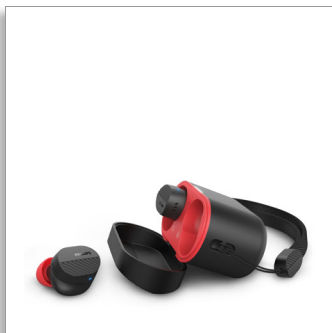

Philips  
Справжні бездротові  
наушники

Детальний, природний звук  
Професійне шумопоглинання  
Чіткіші виклики на ходу  
Надійна фіксація у вусі

TAA5508BK

## Аксесуари

- Вушні втулки: 3 пари (S/M/L)
- Зарядний кабель: Кабель USB-C, 200 мм
- Інше: Ремінець: 1 шт.
- Короткий посібник