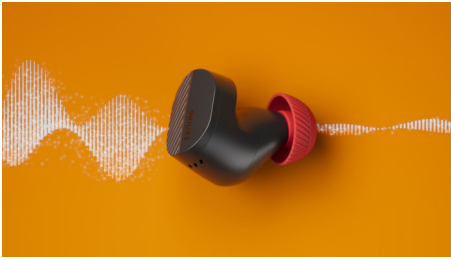

Справжні бездротові навушники

Детальний, природний звук Професійне шумопоглинання, Чіткіші виклики на ходу, Надійна фіксація у вусі

Основні особливості

Професійне шумопоглинання

Зайняті у спортзалі? Вітряно в парку? Адаптивне шумопоглинання швидко реагує на оточуюче середовище, щоб приглушити зовнішній шум, зокрема вітер, у реальному часі. Якщо ви бігаєте біля гучних доріг, можна натиснути вкладиш для активації режиму обізнаності та увімкнення звуків зовні.