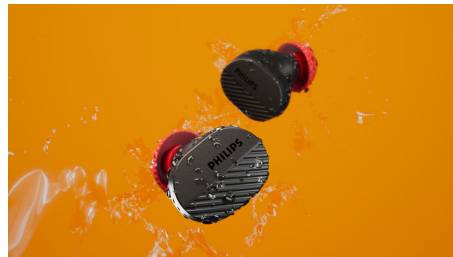

Захист від води IPX5

Рейтинг IPX5 означає, що ці навушники не бояться дощу чи зливи, тому вони ніколи не дадуть вам приводу залишатися на дивані!! Якщо ви спітнієте у спортзалі, навушники також не завадять.