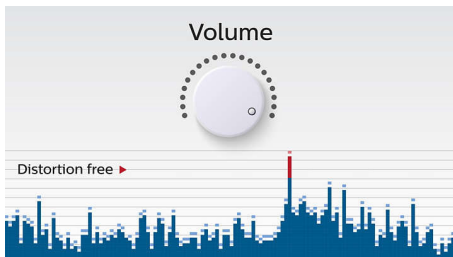

Kärpimisvastane funktsioon

Tänu kärpimisvastase tehnoloogiale saate muusikat esitada valjemini ja see tagab hea kvaliteedi isegi siis, kui aku on tühi. See võtab vastu sisendsignaali vahemiku 300-1000 mV ning kaitseb teie kõlareid moonutusest tulenevate kahjustuste eest. See sisseehitatud funktsioon jälgib muusikasignaali, kui see läbib võimendit, ning hoiab helitipud võimendi vahemikus, vältides kärpimisest tulenevat helimoonutust, ilma et see mõjutaks valjust. Kaasaskantava kõlari võime taasesitada muusikatippe väheneb koos aku võimsusega, ent kärpimisvastane tehnoloogia vähendab tühjast akust tulenevaid tippe, tagades moonutusteta muusika.