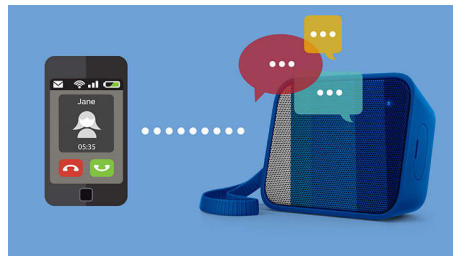

## Pritsmekindel disain

Veekindel disain võimaldab seadet nautida märgades ja vihmastes oludes. Seadme sisekomponendid on elementide eest kaitstud vastavalt rangetele IPX4-standarditele, mis võimaldab muusikat nautida vannitoas, köögis või isegi õues, hoolimata ilmastikuoludest.

## Sisseehitatud mikrofoni

Tänu sisseehitatud mikrofonile toimib see kõlar ka telefonikõlarina. Kui kõne tuleb sisse, katkestatakse muusika ning te saate kõlari kaudu rääkida. Tehke ärikõne või helistage