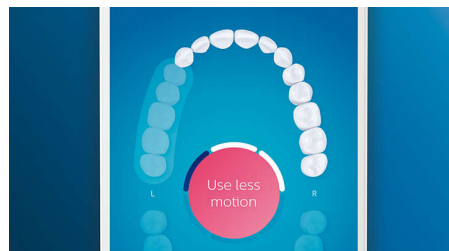

Vous guide et fournit des indications en temps réel

L'application Philips Sonicare vous permet de savoir quand vos dents sont parfaitement brossées. Elle vous apprend à réaliser un brossage plus consciencieux et mieux réussi.