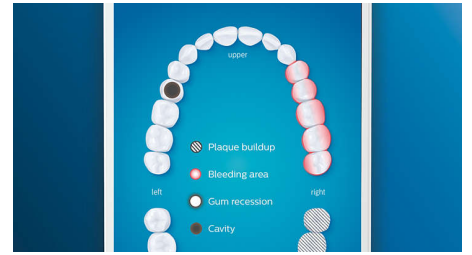

4 modes, 3 réglages d'intensité

Smart DiamondClean : une solution complète. Les 3 réglages d'intensité vous permettent d'intensifier le nettoyage, tandis que les 4 modes répondent à tous vos besoins de brossage : Clean pour un brossage quotidien optimal, White+ pour éliminer les taches, Deep Clean+ pour un nettoyage en profondeur vivifiant, et Gum Health pour nettoyer en douceur le long des gencives.

Vous guide et fournit des indications en temps réel

L'application Philips Sonicare vous permet de savoir quand vos dents sont parfaitement brossées. Elle vous apprend à réaliser un brossage plus consciencieux et mieux réussi.

Fonction Retouche

S'il vous arrive de négliger une zone lorsque vous vous brossez les dents, la fonction Retouche vous prévient. Il vous suffira ensuite de la nettoyer de nouveau, pour avoir l'assurance d'un brossage complet, à chaque fois.

Zones à surveiller et définition d'objectifs

Votre dentiste vous a peut-être indiqué des zones problématiques ? Nous les mettrons en surbrillance sur la carte dentaire 3D de l'application, et nous vous rappellerons d'y faire plus attention.