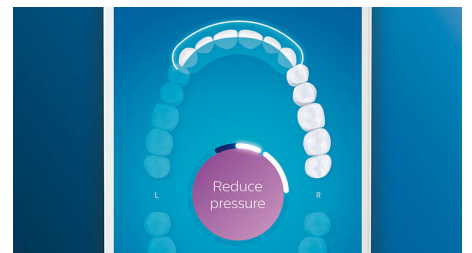

Fonction Retouche

S'il vous arrive de négliger une zone lorsque vous vous brossez les dents, la fonction Retouche vous prévient. Il vous suffira ensuite de la nettoyer de nouveau, pour avoir l'assurance d'un brossage complet, à chaque fois.

Zones à surveiller et définition d'objectifs

Votre dentiste vous a peut-être indiqué des zones problématiques ? Nous les mettrons en surbrillance sur la carte dentaire 3D de l'application, et nous vous rappellerons d'y faire plus attention.

Simplicité

Lorsque vous utilisez une brosse à dents électrique, le mieux est de la laisser faire le travail. Nous avons intégré au manche un capteur qui fonctionne avec notre application pour vous aider à ne pas frotter trop fort. Vous pourrez ainsi améliorer votre technique, pour un brossage plus doux et efficace.

Trop de pression ?

Vous n'avez peut-être pas conscience de vous broser les dents trop fort, mais heureusement, votre DiamondClean Smart veille. En cas de pression excessive, l'anneau lumineux au bout du manche clignote pour vous rappeler de moins appuyer et de laisser la tête de brosse faire le travail. 7 personnes sur 10 ont trouvé que cette fonction les avait aidés à mieux se broser les dents.