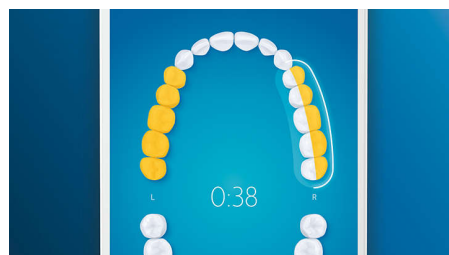

Fonction Retouche

S'il vous arrive de négliger une zone lorsque vous vous brossez les dents, la fonction Retouche vous prévient. Il vous suffira ensuite de la nettoyer de nouveau, pour avoir l'assurance d'un brossage complet, à chaque fois.