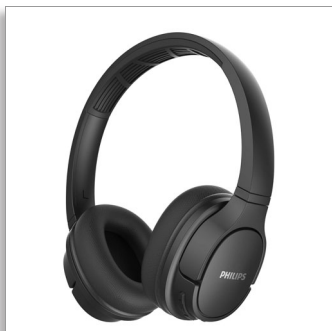

Philips
Беспроводные наушники

40-мм излучатели, закрытая
конструкция

Полноразмерные
Защита от воды и пота

TASH402BK

Ощущение прохлады.

Даже в самую жаркую погоду.

Побейте личные рекорды с этими беспроводными и устойчивыми к поту полноразмерными наушниками для занятий спортом. Они имеют легкий корпус и удобную посадку, обеспечивая 20 часов работы в режиме воспроизведения без подзарядки. Амбюшоры с охлаждением позволяют вам сохранять концентрацию, даже когда становится жарко.

- 40-мм звуковые излучатели с неодимовыми магнитами
- Детальный звук. Насыщенные низкие частоты. Отменная пассивная шумоизоляция
- Умное сопряжение. Автоматический поиск устройства Bluetooth

20 часов работы в режиме воспроизведения. Амбюшоры с охлаждением.

Комфорт

- Распределение вызовов: удержание вызова, Ответить/Завершить разговор
- Регулировка громкости

Мощность

- Перезарядка
- Тип элемента питания: Литий-полимерный
- Время воспроизведения музыки: 20 часов
- Вес батареи: 2,5 г

Габариты изделия

- высота: 18 см
- ширина: 17 см
- Глубина: 4.5 см
- Вес: 0.17 кг

Аксессуары

- Краткое руководство пользователя: Краткое руководство пользователя
- Кабель USB: Комплект для зарядки

Дизайн

- цвет: Черный