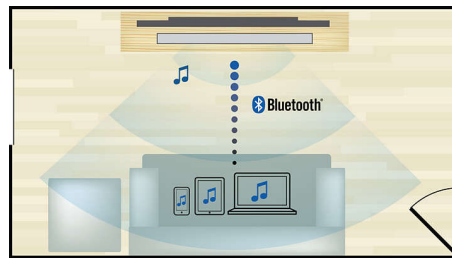

Kabellose Bluetooth-Übertragung

Kabellose Musikübertragung von Ihren Musikgeräten über Bluetooth