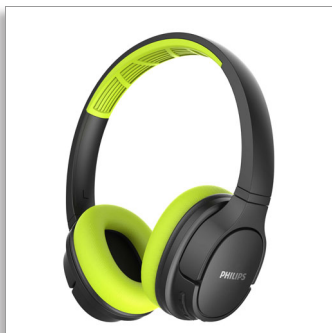

Philips
Vezeték nélküli fejhallgató

40 mm-es meghajtók, hátul zárt
Fülre illeszkedő
Verejték- és vízálló

TASH402LF

Maradj hús és divatos.

Bár lehet, hogy a hangulat felforrósodik.

Préseld ki az eddigi legjobbat a fülre illeszthető, vezeték nélküli, izzadáscsökkentő sport fejhallgatóból. A kis súlyú és kényelmes fejhallgató 20 órányi lejátszási időt nyújt egyetlen töltéssel. A hűsítő fülpárnáknak köszönhetően forró helyzetekben is koncentrált maradhatsz.

- 40 mm-es neodímium akusztikus meghajtók
- Részletgazdag hangzás. Jó basszus. Kiváló passzív zajszűrés.
- Intelligens párosítás. Találd meg automatikusan Bluetooth készüléked

20 órányi lejátszási idő. Hűsen tartó fülpárnák.