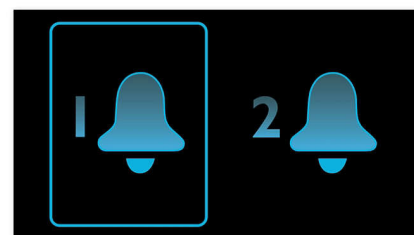

Двоен будилник

Аудио системата Philips позволява задаване на две аларми. Задайте един час за вашето събуждане и друг – за събуждане на човека до вас.