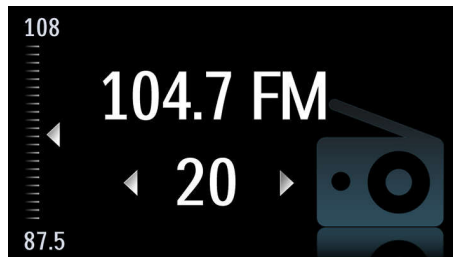

Цифрова настройка със зададени станции

Просто трябва да настроите на станцията, която искате да зададете, и да натиснете и задържите бутона за настройка, за да се запамети честотата. С настроените станции, които могат да бъдат съхранени, можете бързо да включите своята любима станция, без да е необходимо да нагласяте ръчно честотата всеки път.