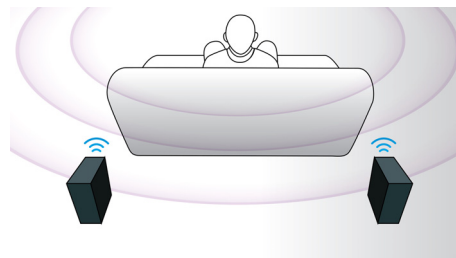

Volitelné bezdrátové zadní reproduktory

Bezdrátové zadní reproduktory umožňují pružně měnit umístění reproduktorů. Použitá technologie s vysokou odolností proti rušení zajišťuje plně prostorový zvuk bez nevzhledných kabelových propojení.