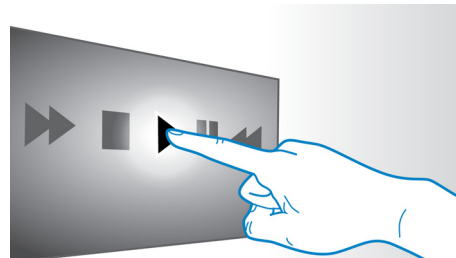

Dotykový panel pro přehrávání

Intuitivní dotykový panel umožňuje nastavit hlasitost a další možnosti přehrávání pouhým dotykem citlivých ovládacích prvků na předním panelu.