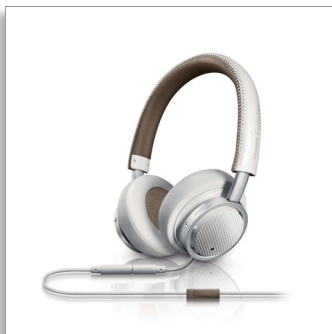

Philips Philips Fidelio
Fidelio
Наушники с микрофоном

Звук высокого разрешения

Накладные
Уникальные подушечки из
пеноматериала
Компактно складываются

M1MKIIWT

Звук высокой четкости, тщательно продуманные детали

Сочетание лучшего в классе звучания, комфорта при ношении и привлекательного дизайна. Наушники Philips Fidelio M1MKII оснащены легким, но прочным корпусом и потрясающей шумоизоляцией. Их конструкция тщательно продумана экспертами, что гарантирует удовольствие от прослушивания музыки высокой четкости даже в поездках.

Полное погружение: естественность деталей

- Оптимизированные 40-мм излучатели с неодимовыми магнитами для безупречно чистого звучания
- Облегченная звуковая катушка обеспечивает превосходную чистоту звучания и широкую звуковую панораму
- Акустическая изоляция сохраняет все детали звучания, блокируя посторонние шумы
- Система Bass Reflex для чистых, сбалансированных и динамичных басов
- Двухслойные чашки наушников для точности звучания
- Звук высокого разрешения обеспечивает максимально качественное воспроизведение музыки