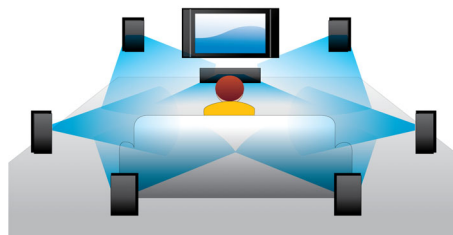

Išgirskite daugiau

- „Dolby TrueHD“ ir DTS-HD MA – HD 7.1 erdvinis garsas

Pasinerkite giliau

- Integruota WiFi-n greitesniam ir platesniam belaidžiam sklidimui
- „SimplyShare“ yra skirta prisijungti ir perduoti duomenų srautu visas pramogas belaidžiu būdu
- USB 2.0 groja video/muziką iš USB atminties/ standžiojo disko tvarkyklės
- Įjunkite savo „Smartphone“ nuotolinį valdymą ir valdykite „Philips“ AV produktus

PHILIPS

Ypatybės

„Blu-ray“ 3D diskų įrašo perklausa

„Full HD“ 3D suteikia gylio iliuziją, kad galėtumėte dar labiau mėgautis realistiškesne kino filmo peržiūra savo namuose. Atskiri vaizdai kairei ir dešinei akims įrašyti 1920 x 1080 „Full HD“ kokybe ir pakaitomis rodomi dideliu greičiu ekrane. Žiūrint šiuos vaizdus pro specialius akinius, kurie sinchronizuodami atidaro ir uždaro kairįjį ir dešinįjį lęšius keičiantis vaizdams, sukuriama „Full HD“ 3D vaizdo pojūtis.

„Dolby TrueHD“ ir DTS-HD MA

„DTS-HD Master Audio“ ir „Dolby TrueHD“ suteikia 7.1 kanalų aukščiausios kokybės garsą iš „Blu-ray“ diskų. Atkuriamo garso beveik neįmanoma atskirti nuo studijose girdimo garso, todėl girdėsite būtent tai, ką girdi kūrėjai. „DTS-HD Master Audio“ ir „Dolby TrueHD“ – visapusiška didelės raiškos pramogų patirtis.

Tiesioginis 2D vaizdo konvertavimas į 3D

Mėgautės 3D filmų teikiamais maloniais pojūčiais savo namuose žiūrėdami 2D filmus. Tiesioginiam 3D konvertavimui naudojamos naujausios skaitmeninės technologijos, kurias pasitelkus analizuojamas 2D vaizdo turinys atskiriant pirmojo plano ir fone esančius objektus. Taip sukuriami tikslūs objektų schema, pagal kurią įprastiniai 2D vaizdo formatai konvertuojami į nepakartojamus 3D vaizdus. Naudodami suderinamą 3D televizorių dabar galite mėgautis „Full HD“ 3D vaizdais.