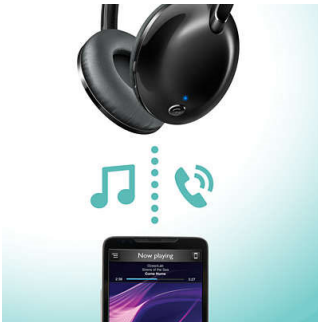

Handliches Design

- Flach zusammenklappbar für einfachen Transport
- Fernbedienung für Anrufe mit Freisprechfunktion und Musik

Reinster Sound

- Leistungsstarke 32-mm-Lautsprechertreiber für klaren Sound

PHILIPS

Besonderheiten

Klarer Klang

Leistungsstarke 32 mm angewinkelte Treiber bieten kristallklaren Sound und tiefe, satte Bässe.

Anrufe über Freisprechfunktion

Mit der benutzerfreundlichen Fernbedienung können Sie Titel wiedergeben/anhalten und mit einem einfachen Tastendruck Anrufe beantworten.