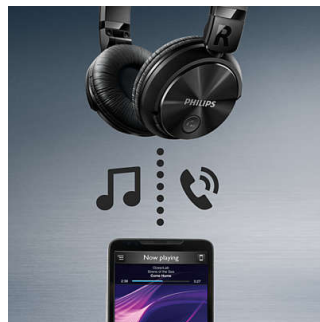

Hoogwaardige drivers van 32 mm leveren heldere en krachtige bas.

Instelbare oorschelpen, hoofdband

Instelbare oorschelpen en hoofdband past zich aan uw hoofd aan.

Bluetooth-technologie

Koppel uw hoofdtelefoon met een Bluetooth-apparaat om te genieten van kristalheldere muziek - draadloos.

Zachte oorkussens

Zachte, ademende oorkussens voor langdurige luistersessies en comfort.

Draadloze muziek en draadloos bellen

Koppel uw smartphone met uw hoofdtelefoon via Bluetooth en geniet van de vrijheid en het plezier van kristalheldere muziek en telefoongesprekken - zonder gedoe met kabels.