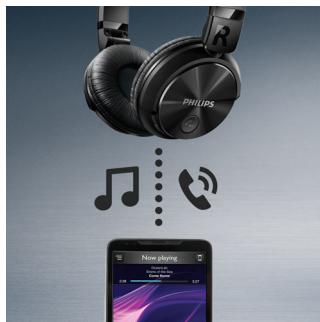

Hodebånd og øredesker som kan justeres

Hodebånd og øredesker som kan justeres, tilpasser seg hodet ditt.

Bluetooth-teknologi

Par hodetelefonene med en Bluetooth-enhet for å få krystallklar musikk – trådløst.

Lukket akustikk

Lukket akustikk gir god lydisolering og stenger ute støy fra omgivelsene.

Sammenleggbart design

Disse hodetelefonene er utformet for å gi deg en god opplevelse når du er på farten, og de kan legges sammen slik at de er enkle å bære med seg og oppbevare.

Myke øreputer

Myke øreputer som puster, for lytting og komfort i lengre perioder

Trådløs musikk og samtaler

Du kan ganske enkelt pare smartenheten din med hodetelefonene ved hjelp av Bluetooth og få bevegelsesfrihet og krystallklar musikk og tydelige telefonsamtaler – uten plagsomme ledninger.