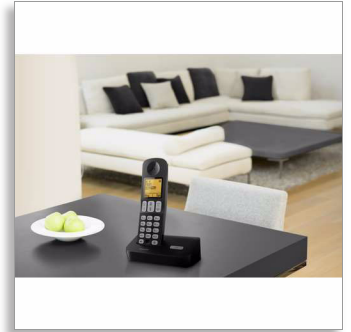

Philips  
Telepon tanpa kabel

**D400**

Layar 1,8"/backlight kuning  
Speakerphone  
2 handset

**D4002B**

## Nyaman dan praktis

Dengan bentuk melengkung untuk kenyamanan bertelepon, dan reproduksi suara alami HQ-Sound, pembicaraan santai jadi mudah dilakukan. Fitur bermanfaat seperti layar grafis besar dan lengkap, serta keypad backlit, membuat Anda lebih mudah untuk tetap berhubungan.

### Sangat praktis

- Backlight pada keypad untuk akses cepat bahkan di ruang gelap
- Layar grafis besar 4,6 cm (1,8")
- Desain handset berkontur agar nyaman saat menelepon
- Lapisan belakang bertekstur untuk gagang anti-selip
- Waktu bicara hingga 16 jam untuk sekali isi daya
- Mode hening untuk memberikan privasi
- ID Penelepon – jadi Anda selalu tahu siapa yang menelepon\*