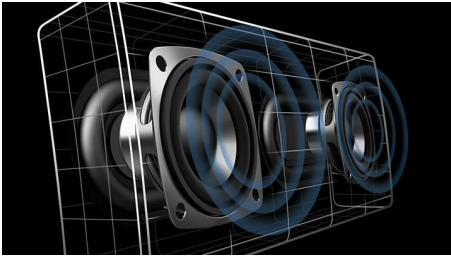

Points forts

Haut-parleurs de qualité

Malgré la compacité de l'enceinte, les basses sont excellentes et étonnamment profondes, pour la diffusion de tous types de musique. Ce résultat est atteint grâce à la combinaison d'un haut-parleur de graves à gamme étendue puissant et d'un radiateur passif à grande surface pour chaque canal, le tout dans une enceinte très rigide qui préserve toute l'énergie des basses. L'importante masse du radiateur passif mobile permet au système d'atteindre la fréquence très basse de 80 Hz sans les turbulences causées par une conception avec ports. Vibrez au rythme de la musique.

Amplificateur de qualité supérieure

Le volume et la dynamique sont élevés, grâce à un amplificateur de qualité supérieure associé à 4 transducteurs ultra-efficaces. Puissants, les haut-parleurs de graves sont adaptés à ce produit exceptionnel afin de produire un son dynamique et impressionnant pour tous les niveaux sonores. Quelles que soient les conditions, la musique est vivante, dynamique et agréable, tout simplement.