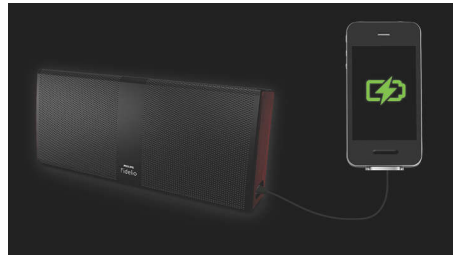

Port USB

Ce haut-parleur est doté d'un port USB qui vous permet de recharger la batterie de votre téléphone intelligent en cas de besoin. Que vous soyez à la maison ou en déplacement, vous pouvez compter sur ce haut-parleur portatif pour assurer le transfert d'énergie.