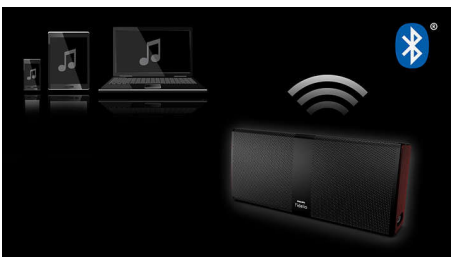

Diffusion de musique sans fil

Le Bluetooth est une technologie de communication sans fil à courte portée aussi fiable qu'écoénergétique. Cette technologie permet une connexion sans fil aisée à votre

iPod/iPhone/iPad ou à d'autres périphériques Bluetooth, tels que des téléphones intelligents, des tablettes ou même des ordinateurs portatifs, pour pouvoir profiter facilement sur votre haut-parleur de votre musique préférée et du son de vos vidéos ou de vos jeux.