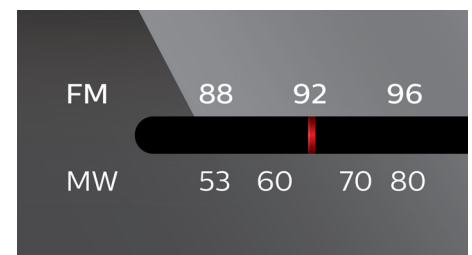

FM/MW imtuvas

FM/MW (AM) stereofoninis imtuvas

Linijinės įvesties jungtis

Linijinės įvesties jungtis

Išleidimo data 2015-01-22

Versija: 1.0.4

12 NC: 8670 000 91851
EAN: 08 71258 16504 07

© 2015 „Koninklijke Philips N.V.“
Visos teisės saugomos.

Specifikacijos gali būti keičiamos be įspėjimo. Prekių ženklai yra „Koninklijke Philips N.V.“ ar jų atitinkamų savininkų nuosavybė.

www.philips.com