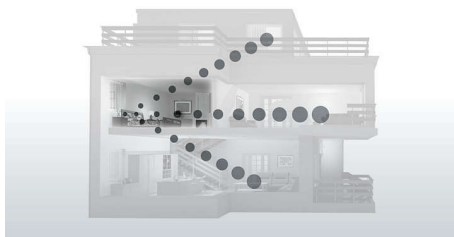

Оптимизированное расположение антенны

Оптимизированное расположение антенны обеспечивает мощный и стабильный прием сигнала даже в комнатах, где беспроводная связь может быть затруднена. Теперь можно принимать звонки в любом месте и наслаждаться длительным и непрерывным разговором при передвижении по дому.