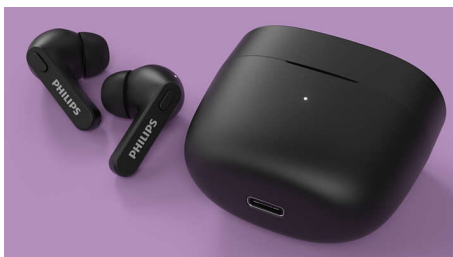

Mimořádně praktické. Velmi pohodlné.

- Telefonujte pomocí jediné koncovky. Černobílý režim
- 4 barvy. Design „hokejové hole“
- Bezpečné a pohodlné do uší
- Měkké silikonové kryty konců sluchátek v malé, střední i velké velikosti

PHILIPS

Pravá bezdrátová sluchátka

Sluchátka do uší Miniaturní nabíjecí pouzdro, Ochrana proti vodě IPX4, Až 18 hodin přehrávání

TAT2206BK/00

Přednosti

Odolnost proti vodě a potu IPX4

Díky hodnocení IPX4 a výkonným 6mm reproduktorům si s těmito sluchátky vychutnáte skvělý zvuk za každého počasí. Jsou plně odolné proti stříkající vodě, nevadí jim ani trochu potu a nemusíte se bát, když začne pršet.

Miniaturní nabíjecí pouzdro

Vydejte se na cestu s několika nabitími v kapse. Získáte až 6 hodin přehrávání na jediné nabití, a k tomu 12 hodin navíc z plně nabitého

pouzdra. Krátké, 15minutové nabití v pouzdře vám poskytne hodinu přehrávání. Plně nabit pouzdro trvá přes rozhraní USB-C 2 hodiny.

Bezpečně a pohodlně do uší

Díky měkkým, vyměnitelným silikonovým krytům za uši získáte skutečné pohodlí. Koncovky sluchátek do uší pevně zapadnou do ušního kanálu, čímž vytvářejí dokonalé utěsnění, které snižuje vnější hluk. Díky tvaru hokejové hole jsou všechna sluchátka v bezpečí.