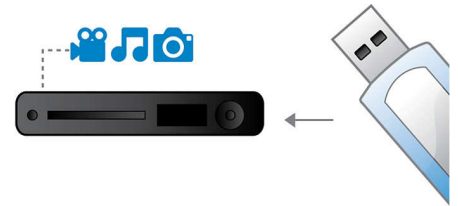

### Compatibilité

Lisez tous les disques que vous souhaitez (qu'il s'agisse de CD, (S)VCD, DVD, DVD+R, DVD-R, DVD+RW ou DVD-RW). Goûtez à une flexibilité incomparable et au confort de

pouvoir lire tous vos disques sur un même appareil.

### Screen Fit

Grâce à la fonction Screen Fit, l'image remplit tout l'écran, quel que soit le programme que vous regardez, et sur tout type de téléviseur. Finis les réglages fastidieux pour faire disparaître les bandes noires en haut et en bas de l'écran. Appuyez simplement sur le bouton d'adaptation à la taille de l'écran, sélectionnez le format de votre choix et profitez de votre film en plein écran.

### Liaison multimédia USB

L'USB (Universal Serial Bus) est un protocole permettant de relier facilement des ordinateurs, des périphériques et des appareils électroniques grand public. Avec la liaison multimédia USB, vous n'avez qu'à brancher votre périphérique USB, sélectionner un fichier vidéo, photo ou audio et lancer la lecture.