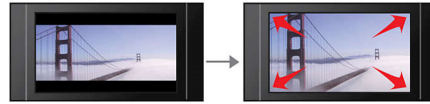

### Screen Fit

Grâce à la fonction Screen Fit, l'image remplit tout l'écran, quel que soit le programme que vous regardez, et sur tout type de téléviseur. Finis les réglages fastidieux pour faire disparaître les bandes noires en haut et en bas de l'écran. Appuyez simplement sur le bouton d'adaptation à la taille de l'écran, sélectionnez le format de votre choix et profitez de votre film en plein écran.