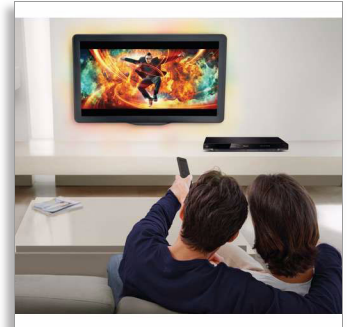

Philips 5000 series
Blu-ray Disc-/DVD-speler

3D-afspeelmogelijkheid

DivX Plus HD
Net TV

BDP5200

Blu-ray 3D en het beste van internet op uw TV

Laat u verrassen door de schitterende 3D-beelden van de Philips Blu-ray DVD-speler BDP5200. Met Net TV en ingebouwde Wi-Fi geniet u zonder problemen van het beste van internet op uw TV. Bekijk meer dan ooit tevoren met DivX Plus HD.

Zie meer

- Smart TV voor onlineservices en toegang tot multimedia op TV
- Blu-ray 3D Discs afspelen voor een volledige HD 3D-ervaring in uw eigen huis
- DivX Plus HD-gecertificeerd voor afspelen van DivX in High Definition
- DLNA-netwerkaansluiting: voor weergave van foto's en video's op uw PC
- Subtitle Shift voor breedbeeld met volledige ondertiteling

Kenmerken

Blu-ray 3D Discs afspelen

Full HD 3D biedt de illusie van diepte voor een versterkte, realistische bioscoopervaring in uw eigen huis. De aparte beelden voor het linker- en rechteroog worden opgenomen in Full HD-kwaliteit (1920 x 1080) en met hoge snelheid afgespeeld op het scherm. Met de speciale bril, waarvan het linker- en rechterglas synchroon met de wisselende beelden open en dicht gaan, wordt een Full HD 3D-kijkervaring verkregen.