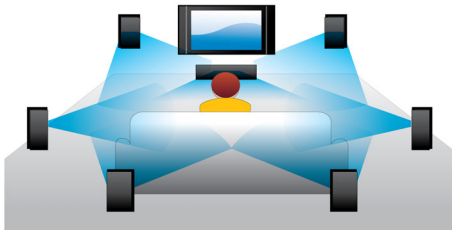

Dolby TrueHD en DTS-HD MA

DTS-HD Master Audio en Dolby TrueHD spelen uw Blu-ray Discs af met 7.1-kanaals geluid van zeer hoog niveau. Het geluid is bijna niet te onderscheiden van het origineel; u hoort dus wat de makers willen dat u hoort. De DTS-HD Master Audio en Dolby TrueHD maken uw HD-entertainmentervaring compleet.