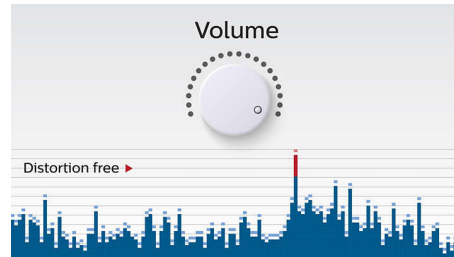

Anti-clipping-functie

Met de anti-clipping-functie kunt u muziek luider afspelen zonder dat de hoge kwaliteit verloren gaat, zelfs wanneer de batterij bijna leeg is. De functie is compatibel metingangssignalen van 300 mV tot 1000 mV en beschermt uw luidsprekers tegen schade door vervorming. Deze luidspreker werkt met anti-clipping via een speciale audio limiter IC. Hiermee wordt het muzieksignaal gecontroleerd wanneer het door de versterker gaat en worden pieken binnen het bereik gehouden, zodat audiovervorming door clipping wordt voorkomen zonder het volume te beïnvloeden. Hoe lichter de batterij, hoe minder muzikale pieken een luidspreker kan voortbrengen, maar dankzij de anti-clipping-functie worden pieken door een bijna lege batterij verminderd.