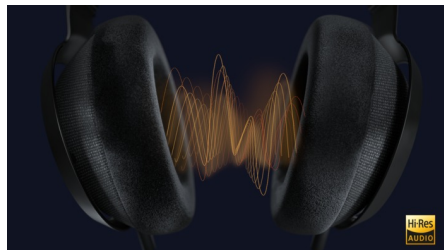

Audio haute résolution.

Du piano aux notes cristallines. Du rock foudroyant. Quoi que vous aimiez écouter, ce casque audio haute résolution vous fait ressentir pleinement chaque note. En le connectant par câble à une source haute résolution, vous profiterez pleinement et sans aucune perte de l'audio enregistré à une fréquence d'échantillonnage supérieure à celle des CD pour un rendu magnifiquement réaliste.