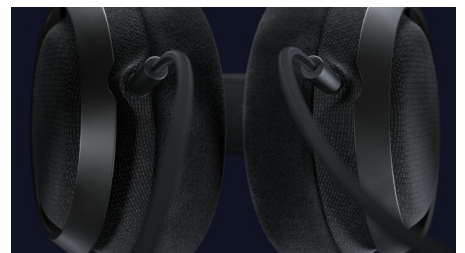

L'art de l'équilibre.

Les transducteurs acoustiques de 50 mm sont équipés d'un diaphragme composé de plusieurs couches de polymère et rempli de gel antivibration. La flexibilité et la souplesse de ce diaphragme assurent un son parfaitement équilibré. Les basses sont puissantes, sans pour autant masquer les autres sons. Les fréquences moyennes sont pleines et douces. Quant aux hautes fréquences, elles présentent un son d'une richesse inégalée.

Tissu Kvadrat transparent

Ce casque d'écoute supra-auriculaire de qualité au style épuré et élégant est une version améliorée de son prédécesseur, le légendaire Fidelio X2. Le fini satin noir qui orne sa structure en métal semble léviter au-dessus du tissu durable Kvadrat noir, qui recouvre les oreillettes.

D'une source responsable

Le cuir écossais Muirhead noir, qui recouvre les serre-tête extérieur et intérieur, est d'origine durable et éthique. Ce cuir haute performance doux et texturé donne une touche d'élégance au casque d'écoute.

Son authentique

Plongez dans vos albums préférés, peu importe la façon dont vous voulez les écouter. Le câble inclus est équipé d'un adaptateur de prise 6,3 mm vers 3,5 mm grâce auquel vous pouvez écouter votre musique à partir d'un appareil intelligent ou de votre système audio pour la maison.