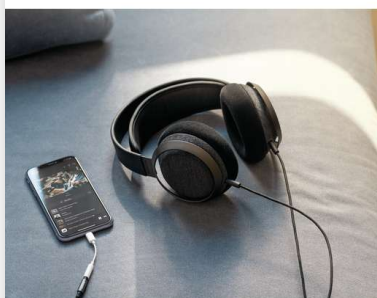

PHILIPS

Casque filaire supra-auriculaire ouvert arrière X3

Fidelio

Paysage sonore vaste et naturel

Confort ultraléger

Finition soignée en cuir/métal

Câble amovible de 3 m

X3

Comme une salle de concert dans vos oreilles Conçu pour les audiophiles

Du souffle du chanteur au bruit de déplacement des doigts sur la touche, ces écouteurs ouverts à l'arrière de qualité audiophile agencent confort ultraléger et calibrage parfait. Découvrez de nouveaux niveaux de transparence et de détails chaque fois que vous les enflez.

Précision. Équilibre. Détail.

- Conçu pour des performances exceptionnelles
- L'art de l'équilibre. Calibration parfaite Transducteurs 50 mm
- Des basses précises et percutantes. Des fréquences moyennes équilibrées
- Hautes fréquences d'une grande richesse
- Ouverture à l'arrière. Paysage sonore vaste et naturel

Qu'il s'agisse d'un téléphone ou d'une chaîne haut de gamme

- Audio haute résolution pour entendre tous les détails
- Un son authentique, quelle que soit la source
- Câble à fibres optiques inclus avec prise 6,3 mm vers 3,5 mm