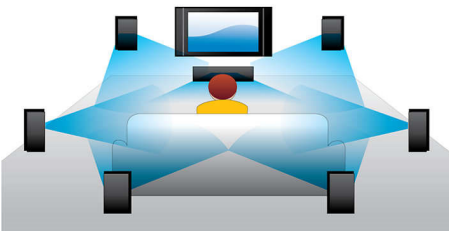

Dolby TrueHD

Dolby TrueHD обеспечивает 7.1-канальный высококачественный звук при воспроизведении дисков Blu-ray. Качество воспроизводимого звука поистине неотлично от студийного, вы сможете услышать именно то, что создатели записи хотели до вас донести. Аудиоформат высокого разрешения Dolby TrueHD

обеспечит максимум впечатлений от систем домашнего развлечения.