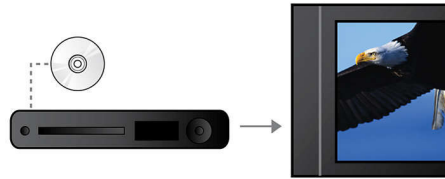

Spiller alt

Spill nesten alle platene du ønsker, enten det er CDer, (S)VCDer, DVDer, DVD+R, DVD-R, DVD+RW, DVD-RW eller DVD+R DL. Opplev en uovertruffen fleksibilitet og hvor anvendelig det er å spille alle platene på én enhet.