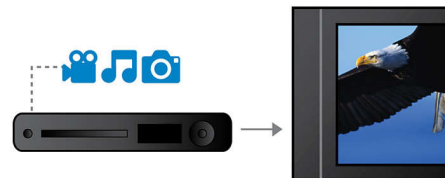

Spiller alt

Spill av nesten alle mediaformatene du ønsker, enten det er DivX, MP3, WMA or JPEG. Opplev den uovertrufne anvendeligheten og den gode muligheten for avspilling og hvor luksuriøst det er å dele mediefiler på TVen eller hjemmekinoanlegget hjemme i stuen.