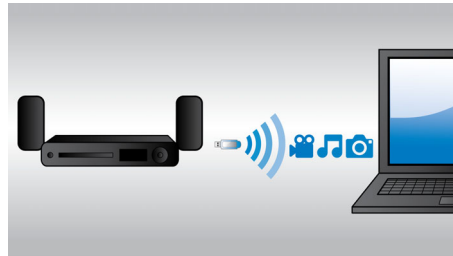

RMS-vermogen van 1000 W

Het RMS-vermogen van 1000 W levert geweldig geluid voor films en muziek

Full HD 3D Blu-ray

Ga volledig op in 3D-films in uw eigen woonkamer met deze Full HD 3D-TV. Active 3D maakt gebruik van de nieuwste generatie snel wisselende displays voor levensechte diepte en een realistisch beeld in 1080 x 1920 Full HD-resolutie. Met de speciale bril, waarvan het linker- en rechterglas synchroon met de wisselende beelden open en dicht gaan, wordt een Full HD 3D-effect verkregen in uw home cinema. U kunt tegenwoordig kiezen uit een uitgebreide collectie 3D-topfilms op Blu-

ray. Daarnaast wordt Surround Sound bij Blu-ray niet gecompriemd en is het geluid bijna niet van de realiteit te onderscheiden.

Ingebouwde Wi-Fi

Dankzij de ingebouwde Wi-Fi kunt u genieten van allerlei populaire onlineservices. U sluit uw home cinema gewoon rechtstreeks op uw thuisnetwerk aan. U hebt toegang tot fantastische websites met films, foto's, infotainment en andere onlinecontent speciaal voor uw TV.

Draadloos streamen via Bluetooth

Draadloos muziek van uw muziekapparaten streamen via Bluetooth

Karaoke voor eindelijk zingplezier

Karaoke voor eindelijk zingplezier bij u thuis

Miracast™

Miracast™ is een draadloze peer-to-peer screencasting-standaard die via Wi-Fi Direct-connecties tot stand komt. Dankzij de vereenvoudigde gebruikersinterface en de ingebouwde codec spiegelt u het scherm van uw draagbare apparaat moeiteloos naar een groter scherm via een Miracast™-gecertificeerd apparaat.