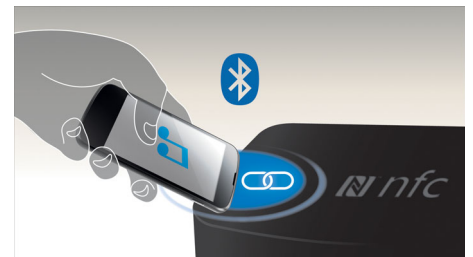

ray. Daarnaast wordt Surround Sound bij Blu-ray niet gecompriemd en is het geluid bijna niet van de realiteit te onderscheiden.

Ingebouwde Wi-Fi

Dankzij de ingebouwde Wi-Fi kunt u genieten van allerlei populaire onlineservices. U sluit uw home cinema gewoon rechtstreeks op uw thuisnetwerk aan. U hebt toegang tot fantastische websites met films, foto's, infotainment en andere onlinecontent speciaal voor uw TV.

Draadloos streamen via Bluetooth

Draadloos muziek van uw muziekapparaten streamen via Bluetooth

Karaoke voor eindelijk zingplezier

Karaoke voor eindelijk zingplezier bij u thuis

Miracast™

Miracast™ is een draadloze peer-to-peer screencasting-standaard die via Wi-Fi Direct-connecties tot stand komt. Dankzij de vereenvoudigde gebruikersinterface en de ingebouwde codec spiegelt u het scherm van uw draagbare apparaat moeiteloos naar een groter scherm via een Miracast™-gecertificeerd apparaat.

NFC-technologie

Koppel Bluetooth-apparaten gemakkelijk met één druk op de knop dankzij NFC-technologie (Near Field Communications). Tik op een NFC-smartphone of -tablet op het NFC-gebied van een luidspreker om de luidspreker in te schakelen, het koppelen via Bluetooth te starten en te beginnen met het streamen van muziek.