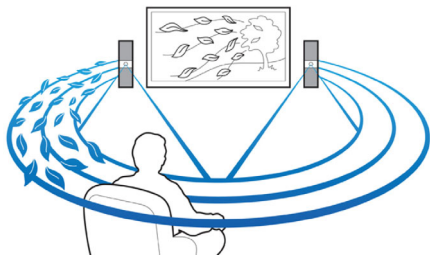

5.1 3D Blu-ray home cinema

Kristalhelder geluid Draadloze achterste luidsprekers, Geïntegreerde Wi-Fi, Bluetooth en NFC, 1000W

HTB5580G/51

Kenmerken

Kristalhelder geluid

Crystal Clear Sound voor fantastische zuiverheid en realiteit