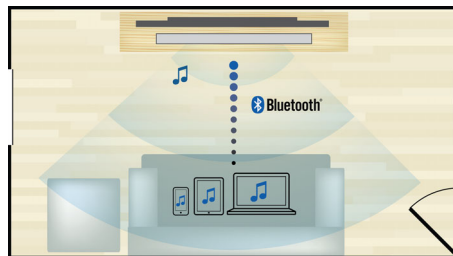

RMS-vermogen van 1000 W

Het RMS-vermogen van 1000 W levert geweldig geluid voor films en muziek

Full HD 3D Blu-ray

Ga volledig op in 3D-films in uw eigen woonkamer met deze Full HD 3D-TV. Active 3D maakt gebruik van de nieuwste generatie snel wisselende displays voor levensechte diepte en een realistisch beeld in 1080 x 1920 Full HD-resolutie. Met de speciale bril, waarvan het linker- en rechterglas synchroon met de wisselende beelden open en dicht gaan, wordt een Full HD 3D-effect verkregen in uw home cinema. U kunt tegenwoordig kiezen uit een uitgebreide collectie 3D-topfilms op Blu-

ray. Daarnaast wordt Surround Sound bij Blu-ray niet gecompriemd en is het geluid bijna niet van de realiteit te onderscheiden.

Ingebouwde Wi-Fi

Dankzij de ingebouwde Wi-Fi kunt u genieten van allerlei populaire onlineservices. U sluit uw home cinema gewoon rechtstreeks op uw thuisnetwerk aan. U hebt toegang tot fantastische websites met films, foto's, infotainment en andere onlinecontent speciaal voor uw TV.

Draadloos streamen via Bluetooth

Draadloos muziek van uw muziekapparaten streamen via Bluetooth

Karaoke voor eindelijk zingplezier

Karaoke voor eindelijk zingplezier bij u thuis

Miracast™

Miracast™ is een draadloze peer-to-peer screencasting-standaard die via Wi-Fi Direct-connecties tot stand komt. Dankzij de vereenvoudigde gebruikersinterface en de ingebouwde codec spiegelt u het scherm van uw draagbare apparaat moeiteloos naar een groter scherm via een Miracast™-gecertificeerd apparaat.