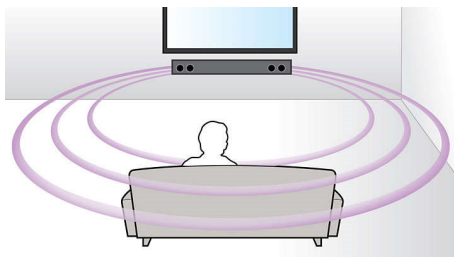

Виртуален съраунд звук

Виртуалният съраунд звук от Philips ви дава богат и поглъщащ обемнен звук от по-малко от 5-канална възпроизвеждаща система. Силно усъвършенствените пространствени алгоритми възпроизвеждат вярно звуковете

характеристики, които възникват в идеална среда с 5.1-канално възпроизвеждане. Всеки висококачествен стерео източник се превръща във вярно възпроизвеждан, многоканален обемнен звук. Не е необходимо да купувате допълнителни тонколони, кабели или стойки за високоговорители, за да оцените изпълващия помещението звук.