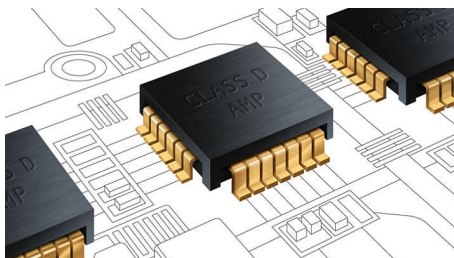

Фирмените първокласни усилватели клас D на Philips са проектирани да запазват оригиналното звучене на източника за по-голяма точност на аудио сигнала, така че акустичните детайли в музиката и филмите да достигат до вас точно така, както е искал изпълнителят или режисьорът.