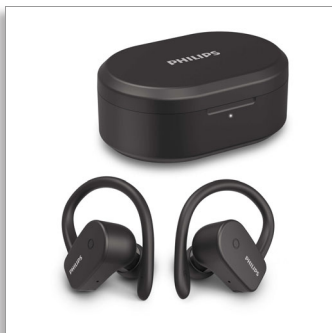

Philips
Безжични спортни
слушалки за поставяне в
ухото

Гъвкав двупосочен дизайн
20 часа време за
възпроизвеждане
Ясни разговори. Моно режим
IPX7 устойчивост на вода и
изпотвяване

TAA5205BK

Винаги прилягането, което желаете

От сутрешното тичане до следобедите в офиса. Тези истински безжични микрокапсули се отличават с подвижна окачалка за уши, за да изберете как да прилягат. Получавате до 20 часа време за възпроизвеждане с кутията за зареждане и също така са водоустойчиви по IPX7.