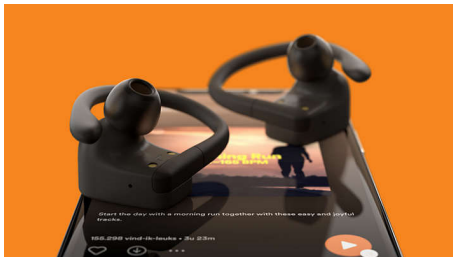

Звучат добре. Усещат се добре.

- 6 мм неодимови мембрани. Ясен звук с мощни бази
- 3 размера на сменяем силиконов накрайник за ухо
- Ясни разговори. Моно режим

Лесна употреба

- Стабилна свързаност. Вградени органи за управление на микрокапсулите
- Калъф за зареждане. Получете до 20 часа време за възпроизвеждане
- 5 часа време за възпроизвеждане от едно зареждане
- Заредете за 15 минути, за да получите 1 допълнителен час

PHILIPS

Безжични спортни слушалки за поставяне в ухото
Гъвкав двупосочен дизайн 20 часа време за възпроизвеждане, Ясни разговори. Моно режим, IPX7 устойчивост на вода и изпотяване

Акценти

Създадени за вашите тренировки