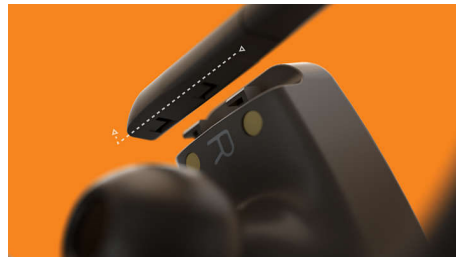

Дизайн с подвижна окачалка за ухо

Независимо дали става въпрос за бягане в парка, или епична HIIT сесия, дизайнът с окачалка за ухо поддържа слушалките плътно и сигурно. Можете да избирате между три различни по размер силиконови накрайници за уши, а окачалките за уши могат да бъдат премахнати, когато не тренирате.

Ясни разговори. Моно режим

Носете ги и двете, или носете само една. Моно режимът ви позволява да използвате една микрокапсула за разговор и можете да превключвате между микрокапсулите, без да пропускате дума. Идеално, ако провеждате дълъг разговор.

Стабилна свързаност

Bluetooth връзката е стабилна и слушалките ви са готови за вдвояване веднага щом ги извадите от каляфа за зареждане. Органите за управление на всяка микрокапсула

TAA5205BK/00

улесняват управлението на музиката и разговорите.

Каляф за зареждане.

Напълно зареденият каляф ви предоставя допълнителни 15 часа време за възпроизвеждане. Получавате 5 часа време за възпроизвеждане с едно зареждане, а бързото 15-минутно зареждане ви предоставя допълнителен час. Отнема 2 часа, за да се зареди напълно каляфът чрез приложения USB-C кабел.

Накрайници за ухо в 3 размера

3 размера на сменяем силиконов накрайник за ухо

5 часа време за възпроизвеждане с едно зареждане

5 часа време за възпроизвеждане от едно зареждане

6 мм неодимови мембрани

6 мм неодимови мембрани. Ясен звук с мощни басы

15 минути за 1 допълнителен час

Заредете за 15 минути, за да получите 1 допълнителен час

Избор от 3 цвята

Избор от 3 цвята