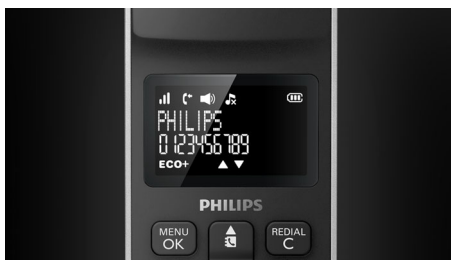

高對比度、黑底白字（反轉）LCD 螢幕，確保容易閱讀，並與整體的優雅設計完美融合。

電話簿可儲存 50 個電話號碼

在電話簿儲存多達 50 個常用號碼

精確鍵盤

精確和精心設計的撥號鍵盤，讓您在撥號或輸入電話簿的聯絡人時，清晰感受到每個鍵。

體積輕巧

纖細設計、體積輕巧，可節省空間

手機喇叭