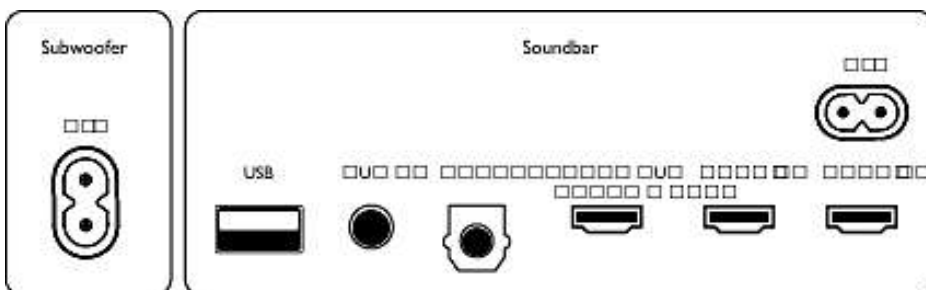

Tuetut äänimuodot

- HDMI ARC / eARC: Dolby Atmos, Dolby Digital, Dolby Digital plus, Dolby TrueHD, LPCM 2ch, Dolby MAT

- Play-Fi: AIFF, FLAC, MP3, WAV, MPEG4 AAC, MPEG4 M4A
- Bluetooth: SBC
- HDMI IN1/IN2: Dolby Atmos, Dolby Digital, Dolby Digital plus, Dolby TrueHD, LPCM 2ch, Dolby MAT
- USB: MP3, WAV, FLAC
- Optinen: Dolby Digital, LPCM 2ch

Ulompi pakkaus

- Pituus: 117.5 cm
- Kuluttajapakkausten määrä: 2
- Leveys: 58.5 cm
- Kokonaispaino: 24.8 kg
- Korkeus: 21 cm
- GTIN: 1 48 95229 10997 8
- Nettopaino: 18 kg
- Bruttopaino: 6.8 kg

Käyttömukavuus

- Kaukosäädin
- Yökuuntelutila: ei

Yhteensopivuus

- Ohjaus älypuhelin-/tablettisovelluksella

Virta

- Pääyksikön virtalähde: 100-240 V AC, 50/60 Hz
- Subwooferin virtalähde: 100-240 V AC, 50/60 Hz
- Subwooferin virrankulutus valmiustilassa: <0,5 W
- Pääyksikön virrankulutus valmiustilassa: <0,5 W
- Automaattinen valmiustila

Pakkauksen mitat

- Korkeus: 18.5 cm
- Pakkaustyypit: Laatikko
- Hyllysijoitustyyppi: Makaava
- Leveys: 115 cm
- Syvyys: 43.5 cm
- Mukana toimitettujen tuotteiden määrä: 1
- EAN: 48 95229 10997 1
- Kokonaispaino: 11.5 kg
- Nettopaino: 9 kg
- Bruttopaino: 2.5 kg

Lisätarvikkeet

- Mukana tulevat lisätarvikkeet: Kaukosäädin, 1 x CR2025 paristo, Virtajohto, Seinäteline, Pikaopas, Maailmanlaajuinen takuuvihko

Julkaisupäivä 2024-05-03

Versio: 7.1.2

EAN: 48 95229 10997 1

© 2024 Koninklijke Philips N.V.
Kaikki oikeudet pidätetään.

Tiedot voivat muuttua ilman erillistä ilmoitusta.
Tavaramerkit ovat Koninklijke Philips N.V:n tai omistajiensa omaisuutta.

www.philips.com