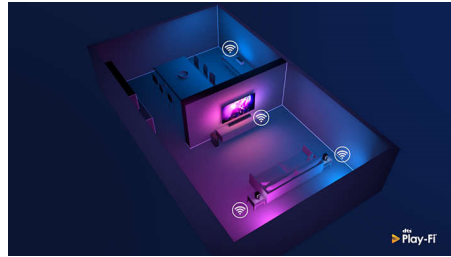

PHILIPS

Soundbar 3.1, jossa langaton bassokaiutin
Enintään 400 W. Langaton bassokaiutin Dolby Atmos®, DTS Play-Fi -yhteensopivuus, Tukee ääniavustajia

TAB8805/10

Kohokohdat

Tehokas ja elokuvatasoinen

Tämä soundbar tuo 300 watin täyteläisen äänen elokuvaan ja musiikkiin. 3.1-kanavainen ääni täyttää minkä tahansa huoneen täyteläisellä elokuvamusiikilla, jylisevillä tehosteilla ja selkeällä dialogilla. Langaton subwoofer tehostaa jokaista räjähdystä ja tahtia.

Dolby Atmos

Lisää draamaa kaikenlaiseen sisältöön. Tämä Dolby Atmos -yhteensopiva soundbar toistaa sekä äänen syvyyden että korkeuden luoden virtuaalisen kolmiulotteisen tilaäänän ympärillesi.

Play-Fi. Monihuonetila ja paljon muuta

Helppokäyttöisen Play-Fi-yhteensopivuuden ansiosta soundbar on monihuoneäänentoiston keskipiste. Synkronoi Play-Fi-yhteensopivat kaiuttimet monihuoneäänän kanssa tai luo kokonainen surround-äänijärjestelmä Philips Sound- tai Play-Fi-sovelluksen kautta.

Matala profiili. Helppo sijoittaa

Erottava geometrinen muoto on matalaprofiilinen, joten soundbar on helppo sijoittaa TV:n alle tai vierelle. Mukana toimitettavat seinäkiinnikkeet helpottavat sijoittelua, ja vapaasti seisova tehokas langaton bassokaiutin näyttää hyvältä.