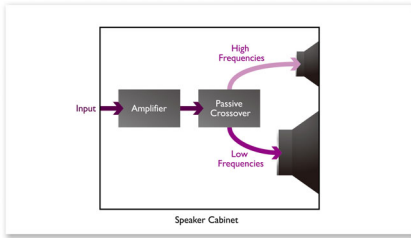

Kenmerken

Passieve crossover

Met passieve crossover hoort u duidelijk elke noot, zodat uw muziek verbazingwekkend zuiver, natuurlijk en compleet klinkt. Met behulp van complexe techniek wordt elk deel van het volledig hoorbare spectrum van geluidsfrequenties gescheiden en naar de juiste drivers gezonden. Signalen die buiten de frequentie van een driver vallen, worden nooit verzonden, waardoor de geluidskwaliteit enorm wordt verbeterd en de vervorming sterk wordt verminderd. Samen met de eerste klas elektronische componenten levert passieve crossover geluid dat coherent, ongeëvenaard en trouw aan het origineel is.