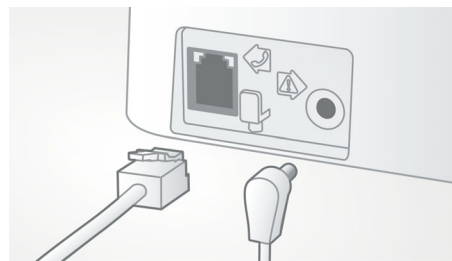

Mudah disetel

Kenyamanan tertinggi dengan setelan mudah. Instalasi sederhana - Produk Plug & Play