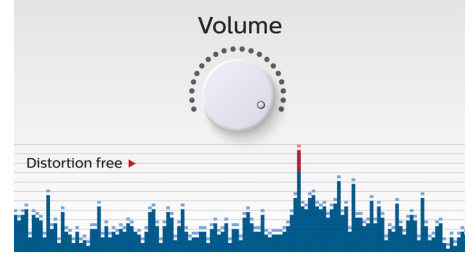

Gürültü önleme fonksiyonu

Gürültü önleme fonksiyonu pil zayıfken bile yüksek kaliteyi koruyarak daha yüksek sesle müzik dinlemenize olanak sağlar. 300 mV ve 1000 mV aralığındaki giriş sinyallerini kabul eder ve hoparlörlerinizin gürültü nedeniyle zarar görmesini önler. Bu dahili fonksiyon, amplifikatörden geçerken müzik sinyallerini izler ve gürültüden kaynaklanan ses bozulmalarını ses seviyesini etkilemeden önleyerek tepe değerlerini amplifikatör aralığında tutar. Portatif hoparlörün müziksel tepe değerleri üretme becerisi pil gücüyle birlikte düşer ancak gürültü önleme özelliği düşük pilden kaynaklanan tepe değerlerini düşürerek müziğin bozulmasını engeller.

Dahili mikrofon

Bu hoparlör, dahili mikrofonu sayesinde aynı zamanda bir hoparlörlü telefon olarak çalışır. Bir arama geldiğinde müzik duraklatılarak, hoparlör ile konuşmanıza olanak sağlanır. İş toplantısı yapabilir ya da partideyken bir arkadaşınızı arayabilirsiniz. Her iki durumda da mükemmel çalışır.