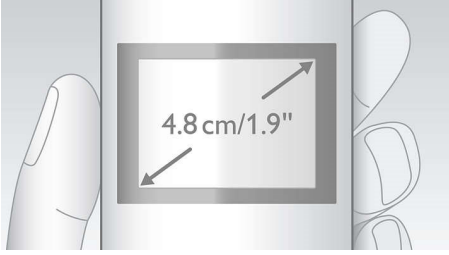

Akıllı, sade ve kullanımı kolay

- Telesekretere 30 dakikaya kadar mesaj kaydedilebilir
- Tek şarjla 16 saate kadar konuşma süresi
- Kolay okunan ekstra büyük ekran ve karakterler
- 4,8 cm (1,9 inç) yüksek kontrastlı grafik ekran
- Etkinlik LED'i şarj etmeyi veya arama/mesaj durumunu gösterir
- Bir kişiye 2 numara atayabilmek için iki giriş alanı
- Gelişmiş gizlilik: kara liste, sessiz mod, arama yasaklama*
- 3 doğrudan bellek tuşuyla sevdiğiniz anında arayın
- Karanlık odada hızlı erişim için tuş takımı arka ışığı
- Görüntülü zil yanıp sönerek gelen aramaları bildirir
- Arayan Numarayı Gösterme özelliği - arayan kişiyi her zaman görebilmeniz için*

Her şeyi net bir biçimde duyun

- İşitme cihazlarıyla uyumlu - istenmeyen gürültüleri azaltır
- Ekstra yüksek ses için tek dokunuşla ses düzeyi artırma

PHILIPS

Özellikler

4,8 cm (1,9 inç) grafik ekran

4,8 cm (1,9 inç) beyaz arka ışıklı, yüksek kontrastlı grafik ekran