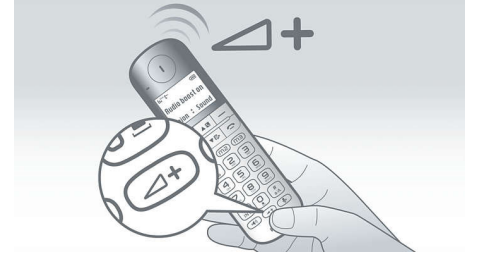

Günümüzde çoğu kişinin birden fazla telefon numarası var. Kişi listemiz, telefon kişilerinizi yönetmenizi kolaylaştırır. Ev, iş veya mobil gibi üç farklı alan adından birini seçerek iki telefon numarası kaydedebilirsiniz.

16 saate kadar konuşma süresi

Tek şarjla 16 saate kadar konuşma süresi

Görüntülü zil

Görüntülü zil yanıp sönmeye gelen aramaları bildirir

Ses düzeyi artırma

Bazen sizi arayan kişinin biraz daha yüksek sesle konuşmasını istiyor musunuz? Ses düzeyi artırma tuşuyla tek dokunuşla ses düzeyini anında kulaklıklarda 12 dB* ve eller serbest hoparlörde 8 dB* üzerine artırabilirsiniz. Böylece her kelimeyi ve sesi yüksek ve net bir şekilde duyabilirsiniz. Artık konuşmalarda yanlış anlaşılma olmayacak. *ölçüm en düşük ses düzeyi ile maksimum artırılan ses düzeyine göre yapılmıştır. Ses düzeyi artırma tuşuna ilk basıldığında kullanıcıların ahizeyi kulaklarına yakın tutmaması önerilir. Arama sonlandırıldığında artırılan ses düzeyi normale döner.