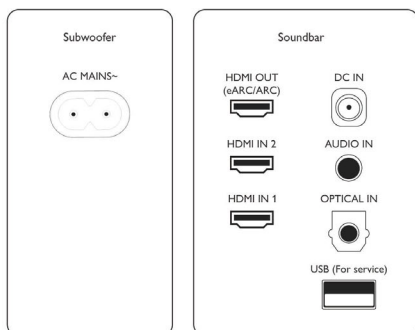

- HDMI IN1/IN2: Dolby Atmos, Dolby Digital, Dolby Digital plus, Dolby TrueHD, Dolby Digital EX, DTS, DTS 96/24, DTS Digital Surround (5.1-kanalni), DTS:X, DTS-ES, DTS-HD High Resolution Audio, DTS-HD Master Audio
- Optični: Dolby Digital, LPCM 2-kanalni

Zunanja škatla

- Dolžina: 116.5 cm
- Število komercialnih pakiranj: 2
- Širina: 53.5 cm
- Bruto teža: 44.1 kg
- Višina: 48 cm
- Številka GTIN: 1 48 95229 11262 6
- Neto teža: 31.6 kg
- Teža embalaže: 12.5 kg

Priročnost

- Daljinski upravljalnik
- Nočni način: Ne

Združljivost

- Upravljanje prek aplikacije v pametnem telefonu/ tabličnem računalniku

Napajanje

- Napajanje nizkotonskega zvočnika: 220–240 V AC, 50/60 Hz
- Napajanje glavne enote: 100–240 V AC, 50/60 Hz
- Moč nizkotonca v stanju pripravljenosti: $0,5\text{ W}$
- Poraba energije glavne enote v stanju pripravljenosti: $0,5\text{ W}$
- Samodejno stanje pripravljenosti

Dimenzije embalaže

- Višina: 45.8 cm
- Širina: 115 cm
- Globina: 40.5 cm
- Število priloženih izdelkov: 1
- EAN: 48 95229 11262 9
- Bruto teža: 20.69 kg
- Neto teža: 15.8 kg
- Teža embalaže: 4.89 kg

Dodatna oprema

- Priložena dodatna oprema: Daljinski upravljalnik (z baterijo), Napajalni kabel, vodnik za hiter začetek, Garancijski list – velja po vsem svetu

Datum izdaje 2024-03-30

Različica: 3.0.2

EAN: 48 95229 11262 9

© 2024 Koninklijke Philips N.V.
Vse pravice pridržane.

Specifikacije se lahko spremenijo brez predhodnega obvestila. Blagovne znamke so v lasti podjetja Koninklijke Philips N.V. ali drugih lastnikov.

www.philips.com