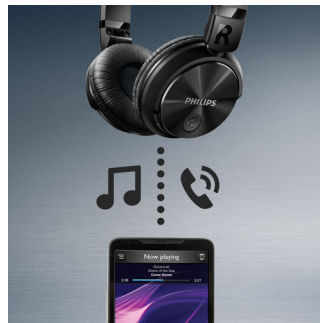

Juhtmeta muusika ja kõned

Lihtsalt ühendage oma nutiseade Bluetoothi abil kõrvaklappidega ja nautige kristalliselget muusikat ja telefonikõnesid ilma juhtmeteta.

SHB3060BK/00

Spetsifikatsioon

Disain

- Värvus: Must