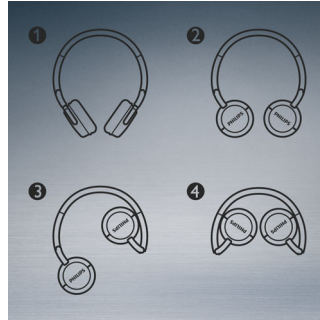

Kokkumurtav disain

Liikvel olles parima elamuse tagavaid kõrvaklappe saab suurepärase kaasaskantavuse ja lihtsa hoiustamise tagamiseks kokku panna.