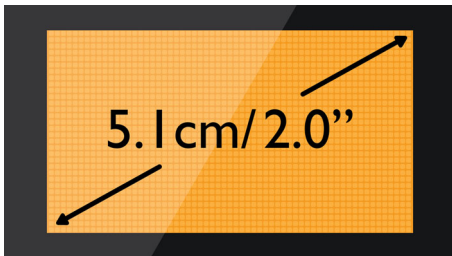

Milieuvriendelijk product

- 60% minder straling wanneer ECO-modus is geactiveerd
- Laag energieverbruik: < 0,6 W in stand-bymodus

PHILIPS

Kenmerken

Telefoonboek voor 100 namen

Altijd de telefoonnummers van belangrijke personen bij de hand: sla tot wel 100 namen in uw telefoonboek op.

Dot-matrix display van 5,1 cm (2,0")

Groot dot-matrix display van 5,1 cm (2,0")

Akoestische echo-onderdrukking

Geen hinderlijke echo meer als u een telefoongesprek voert. Met de akoestische echo-onderdrukking geniet u altijd van een heldere, ongestoorde verbinding.