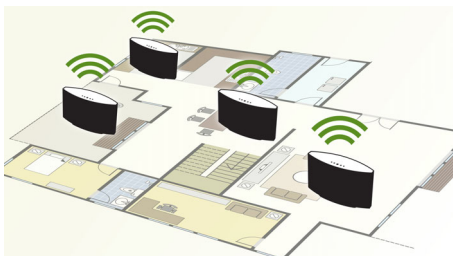

PHILIPS

Kenmerken

Spotify als afstandsbediening

Als u Spotify Connect gebruikt kunt u gemakkelijk muziek zoeken, ontdekken en afspelen vanuit iedere kamer in huis met uw smartphone als afstandsbediening. Met een directe verbinding met Spotify kunt u muziek rechtstreeks afspelen uit de cloud, zodat u uw mobiele apparaat kunt gebruiken voor oproepen, video's of zelfs buiten het bereik zonder onderbreking van uw muziek. Dit is ook beter voor de accu, omdat de energie die wordt gebruikt voor muziek is geminimaliseerd. Al dezelfde geweldige Spotify-functies zijn aanwezig, van de kant-en-klare lijsten naar de hoge bemonsteringsfrequenties. Door optimale prestaties hebt u alles wat u nodig hebt om nieuwe muziek te ontdekken en te luisteren.

Multiroom-luidsprekers

Met Multiroom-luidsprekers kunt u nummers afspelen in één kamer, of in meerdere kamers tegelijkertijd, zodat u uw muziek overal kunt luisteren in huis waar u ook heen gaat of alleen op de plek waar u het wilt. Iedereen kan muziek afspelen op een bepaalde luidspreker, en als er extra luidsprekers zijn gekocht kunnen ze gemakkelijk en draadloos worden toegevoegd aan het systeem.