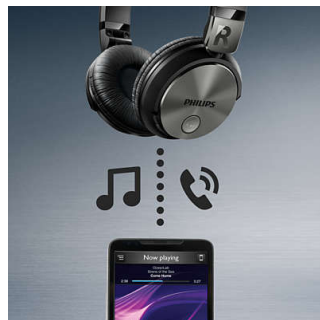

Kabellos übertragene Musik und Anrufe

Koppeln Sie Ihr Smart-Gerät einfach über Bluetooth mit Ihren Kopfhörern, und genießen Sie die Freiheit und Freude kristallklarer Musik und Anrufe – ganz ohne Kabelsalat.