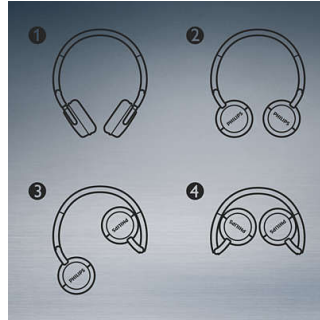

Flach zusammenklappbar

Diese Kopfhörer bieten unterwegs ein optimales Hörerlebnis und können für einen optimalen Transport und eine einfache Aufbewahrung zusammengeklappt werden.