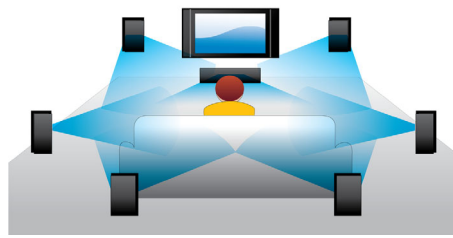

Dolby TrueHD

Dolby TrueHD leverer den fineste lyd kvalitet fra dine Blu-ray-diske. Den gengivne lyd er stort set umulig at skelne fra studieoptagelsen, så du kommer til at høre det, skaberne af værket ønskede, at du skulle høre. Dolby TrueHD fuldender din high definition-underholdningsoplevelse.

Dolby Digital DTS2.0

Dolby Digital DTS2.0 giver den ultimative filmoplevelse