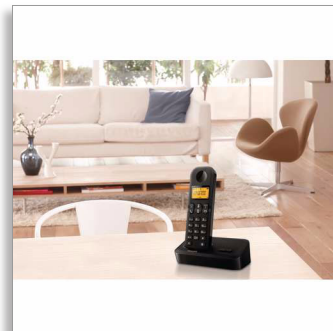

D150

Zaslon od 1,6" / žuto pozadinsko osvjetljenje
2 slušalice
2 slušalice

D1502B

Neka stvari budu jednostavne

Dizajniran za potpunu jednostavnost korištenja, ovaj telefon pruža sve prednosti dugotrajne ergonomске udobnosti, kao i odličnu reprodukciju zvuka. Uređaj s intuitivnim izbornikom koji se može koristiti odmah po priključivanju predstavlja čistu jednostavnost.

Lijepo i jednostavno

- Savršena praktičnost zahvaljujući jednostavnom postavljanju
- Stražnja strana posebne teksture koja sprječava klizenje
- Izbornik na raznim lokalnim jezicima
- Čitljivi zaslon dijagonale 4,1 cm (1,6 inča) sa žutim pozadinskim osvjetljenjem
- Tipke koje se mogu programirati za brzo biranje
- Do 16 sati razgovora uz samo jedno punjenje
- ID pozivatelja – kako biste uvijek znali tko zove

Crystal Clear zvuk

- Napredno testiranje zvuka i prilagodba za vrhunsku kvalitetu zvuka glasa
- Parametrički ekvilizator pruža jasan i čist zvuk
- Automatska kontrola glasnoće ispravlja neželjene varijacije glasnoće
- Optimiziran dizajn antene osigurava odličan prijem u svakoj prostoriji

Ekološki prihvatljiv proizvod

- Niska razina zračenja i mala potrošnja energije

PHILIPS