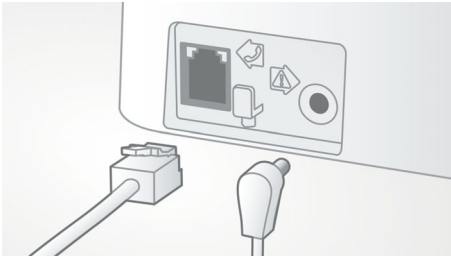

Istaknute značajke

Jednostavno postavljanje

Savršena praktičnost zahvaljujući jednostavnom postavljanju. Pojednostavljeno postavljanje - proizvod koji se može koristiti odmah nakon priključivanja