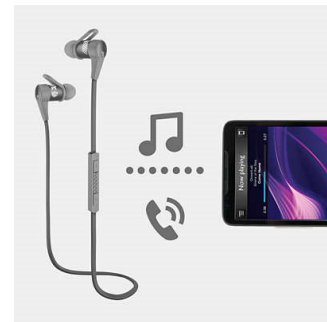

Musique et appels sans fil

Pour écouter de la musique et basculer facilement sur des appels téléphoniques, le Bluetooth® est insurpassable ! Pour écouter vos morceaux préférés, apparez votre Philips SHQ7300 à votre smartphone ou à votre tablette Bluetooth®. Il vous suffit de taper une fois sur la commande intuitive de chaque coque pour régler le son ou mettre la musique en pause afin de téléphoner ou de prendre un appel.