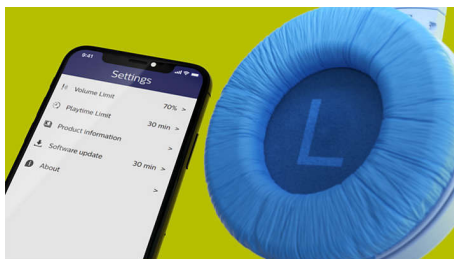

Vecākvadība

Šīm īpaši bērnu ausu saudzēšanai izstrādātajām austiņām ir 32 mm skaļruņi, kuru skaļuma līmenis ir ierobežots līdz 85 dB. Izmantojot Philips austiņu lietotni, vecāki var arī iestatīt

maksimālo skaļuma līmeni un atskaņošanas laika ierobežojumus. Līdz ar to, jūs varat atpūsties, kamēr viņi izklaidējas.