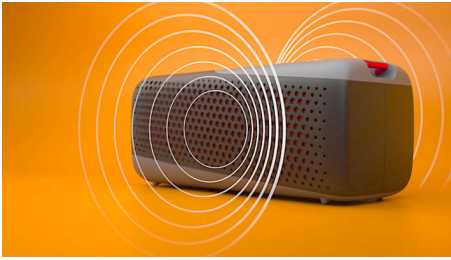

Philips
Parlante inalámbrico

Protección IP67 contra polvo y
agua

Graves intensos
Micrófono integrado para
llamadas
Hasta 12 horas de música

TAS4807B

Muévete. El altavoz compacto con sonido potente.

Surfear. Correr. Bailar. Entrenar. No importa lo que hagas, este altavoz resistente al agua con un moderno diseño en dos tonos será tu compañero perfecto. A pesar de su tamaño compacto, disfrutarás de un sonido potente y la correa facilita el transporte del altavoz. ¡Vamos!

- Correa extraíble. Llévate el altavoz a donde quieras
- Dimensiones: 170 x 72 x 70 mm
- Emparejamiento para sonido estéreo. Ve más allá

PHILIPS

Parlante inalámbrico

Protección IP67 contra polvo y agua Graves intensos, Micrófono integrado para llamadas, Hasta 12 horas de música

Destacados

Altavoz compacto. Sonido potente

Llévate la música que más te gusta vayas donde vayas, ya sea al parque o de acampada. Este altavoz portátil te ofrece un sonido nítido y unos graves potentes gracias a los radiadores pasivos duales. ¿Quieres ir más allá? Empareja dos altavoces para disfrutar de un sonido estéreo.

Bluetooth multipunto

Combina tus listas de reproducción para entrenar. Gracias a la conectividad Bluetooth multipunto, puedes conectar hasta dos dispositivos inteligentes a este altavoz a la vez y reproducir música por turnos. Si recibes una llamada, el micrófono integrado te permite contestar sin desconectar el teléfono del altavoz.