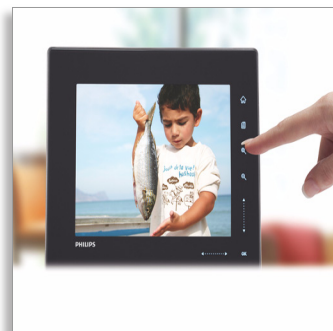

Philips
Digitalni fotookvir

20,3 cm (8")

Večpredstavnost Razmerje
stranic 4:3

SPF5208

"...to so bile najboljše počitnice doslej!"

Fotookvir z upravljanjem na dotik

Kar je dobro, ponavadi hitro mine. Ohranite spomin na tiste čudovite trenutke s Philipsovimi fotookvirji. Ta čudovito oblikovan fotookvir z upravljanjem na dotik vam omogoča najenostavnejše ogledovanje fotografij doslej.

Enostavna intuitivna uporaba in izjemna priročnost

- Animirana ura na privlačen način prikazuje čas
- Samodejna diapozitivna projekcija s pomnilnika USB ali pomnilniške kartice
- Tipke na dotik na robu fotookvirja

- Namestitev: Ležeče, Pokončno, Samodejna usmerjenost fotografij
- Ozadje zaslona: Črn, Bela, Sivi, Samodejna prilagoditev
- Jeziki prikaza na zaslonu: Angleščina, Španščina, Nemščina, Francoščina, Italijanščina, Nizozemščina, Danščina, Portugalščina, Ruščina, Poenostavljena kitajščina
- Združljivost z Vstavi in pozeni: Windows 2000/XP ali novejši, Windows Vista, Mac OS X