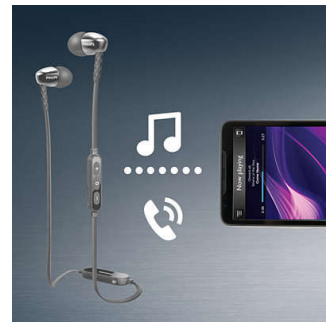

Овальні звукові трубочасті вставки

Овальні звукові трубочасті вставки ізолюють навколишні шуми, а напівзакрита структура забезпечує відтворення покращених низьких частот.

Плаский кабель, що не сплутується

Нековзкий плаский кабель ніколи не сплутується.

Бездротова музика та виклики

З'єднайте розумний пристрій у пару з навушниками за допомогою Bluetooth і насолоджуйтеся свободою чіткої музики та викликів без кабелів. Змінюйте доріжки та відповідайте на виклики за допомогою легкого у використанні пульта дистанційного керування.