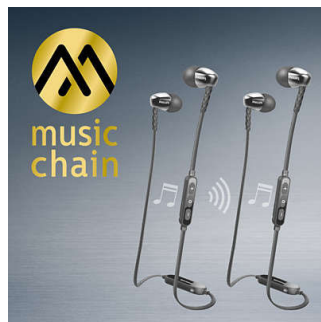

На вибір 3 пари втулок

Втулки доступні у 3 розмірах – малі, середні та великі – для персоналізованої та ідеальної фіксації.

Легке з'єднання в пару NFC

Завдяки легкому з'єднанню в пару за допомогою технології NFC можна під'єднати навушники Bluetooth® до будь-якого пристрою із підтримкою функції Bluetooth лише одним натисненням.

Ефективні 8,6-мм динаміки

Компактні й ефективні 8,6-мм динаміки забезпечують точний звук з потужними низькими частотами для кращого прослуховування у дорозі.

Ергономічна овальна звукова трубка

Овальна форма звукової трубки з'явилася на основі обширного дослідження людського вуха. Ергономічна форма, створена для комфортної фіксації у будь-якому вусі, гарантує оптимальну фіксацію та комфорт для абсолютної насолоди музикою.

MusicChain™

Завдяки MusicChain™ можна легко ділитися доріжками, які Ви відтворюєте, з друзями. Технологія Bluetooth® дозволяє з'єднати

наушники в пару з іншими навушниками з підтримкою MusicChain™ простим натисненням кнопки MusicChain™.