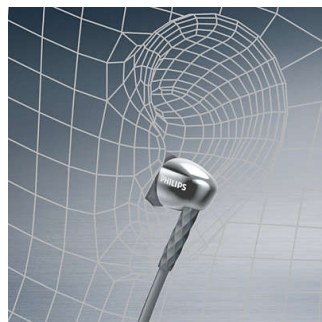

### Три пары насадок на выбор

В комплект входят насадки 3 размеров (маленькие, средние и большие), чтобы вы могли выбрать подходящий вариант.

### Эффективные 8,6-мм излучатели

Компактные и эффективные 8,6-мм излучатели воспроизводят чистый звук и мощные басы, чтобы вы могли всегда наслаждаться музыкой в высоком качестве.

### Эргономичная овальная звуковая трубка

В результате обширных исследований, посвященных строению человеческого уха, была выбрана овальная форма звуковой трубки. Эргономичная конструкция подходит для уха любой формы и обеспечивает идеальную посадку и комфорт для длительного прослушивания любимой музыки.