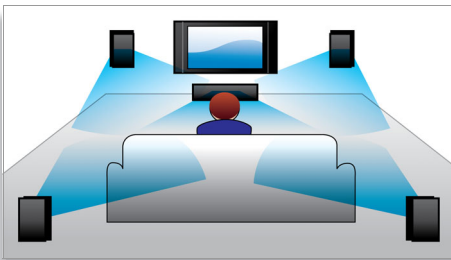

杜比數位與 Pro Logic II