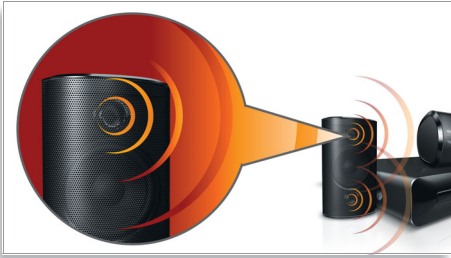

焦點

備低音管的強力喇叭