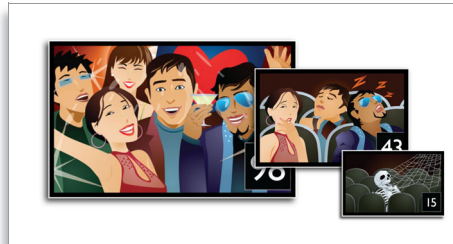

焦點

備低音管的強力喇叭

備低音管的強力喇叭，音質優異

杜比數位與 Pro Logic II

內建杜比數位解碼器，直接處理六聲道音訊，不需再外接解碼器，給您生動逼真的環繞音效，讓您身歷其境。杜比 Pro Logic II 可從任何立體聲音源提供五聲道環繞音效。

600W RMS 功率

600W RMS 功率提供優異電影與音樂音效

HDMI 1080p

HDMI 1080p 可提供畫質清晰的影像。現在您可用真正的高解析度來欣賞標準解析度的電影 - 讓您享受更多細節及更栩栩如生的畫面。循序掃描 (表示為 1080p 中的 p) 會消除螢幕上一行行的線條，確保影像清晰度。更棒的是，HDMI 可經由直接數位連線傳送未經壓縮的數位 HD 影像以及數位多頻道音訊，不必轉換至類比訊號，因此畫質與音質皆臻完美，毫無雜訊。

卡拉 OK 評分功能

卡拉 OK 評分功能，讓您歡樂滿載。您可以利用評分來練習歌唱，或是與朋友一決高下。卡拉 OK 評分功能會自動為您打分數，並依分數高低顯示不同的趣味圖片，歡樂不間斷。

全部都能播放

幾乎能播放任何碟片或媒體裝置 - 無論是 DVD、VCD、CD 或 USB 裝置。體驗強大播放能力所帶來的無比便利，以及與電視或家庭劇院系統共享媒體檔案的樂趣。

輕巧設計

輕巧設計，方便攜帶